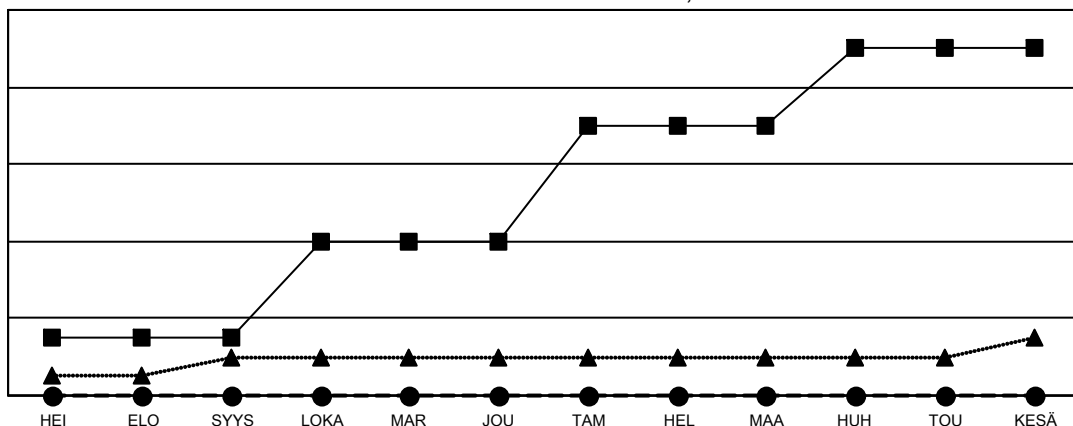

GAT MONTHLY MEMBERSHIP PROGRESS REPORT

Results as of: 9/30/2021

Multiple District 107

LOCATION: FINLAND

Klubit			
TULOKSET 2021-2022			
NELJÄNNES	DEN KLUBIN TAVO	UJDET KLUBIT	LOPETETUT KLUBIT
HEI/ELO/SYYS	3	0	7
LOKA/MAR/JOU	5	0	0
TAM/HEL/MAA	6	0	0
HUH/TOU/KESÄ	4	0	0

jäsentä			
TULOKSET 2021-2022			
NELJÄNNES	JÄSENKASVUN NETTOTAVOITE	TOTEUTUNUT JÄSENKASVU	POISTETUT JÄSENET (mukaan lukien siirrot)
HEI/ELO/SYYS	85	106	293
LOKA/MAR/JOU	137	0	0
TAM/HEL/MAA	158	0	0
HUH/TOU/KESÄ	95	0	0

TAVOITTEET JA UJDET KLUBIT, KUMULATIIVINEN

-■- NYKYISEN VUODEN TAVOITTEET UUSILLE KLUBEILLE
-●- NYKYISEN VUODEN UJDET KLUBIT
-▲- VIIME VUODEN UJDET KLUBIT