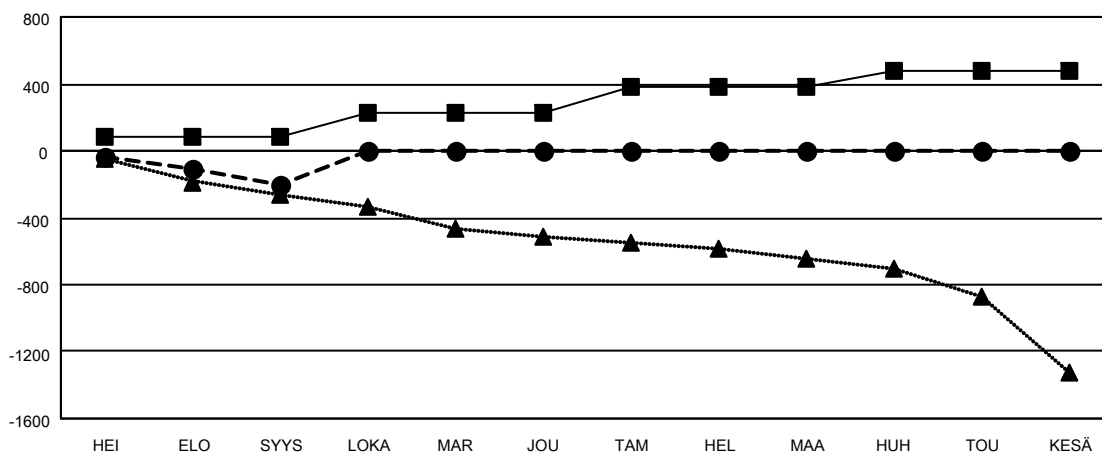

TAVOITTEET JA JÄSENET, KUMULATIIVINEN

-■- JÄSENKASVUN NETTOTAVOITE
-●- TOTEUTUNUT JÄSENKASVU
-▲- VIIME VUODEN TODELLINEN JÄSENMAÄRÄ

LAKKAUTETUT KLUBIT: 7	74 CLUBS OF 826 LISÄNNYT YHDEN TAI USEAMMAN UUTTA JÄSENTÄ	SUKUPUOLIJAKAUMA	
<u>ERONNEET JÄSENET</u>		MIES	14,741 (78.59%)
KUOLLUT	44	NAINEN	4,015 (21.41%)
KLUBI LAKKAUTETTU	18	NON BINARY	0 (0.00%)
MUU	231	PREFER NOT TO ANSWER	1 (0.01%)
YHTEENSÄ	293	PERHEJÄSENIÄ YHTEENSÄ	546
	KLIKKAAM TÄSTÄ NÄHDÄKSESI KUMULATIIVISET JÄSENTIEDOT	PERHEJÄSENET, JOTKA MAKSAVAT PUOLET JÄSENMAKSUSTA	273